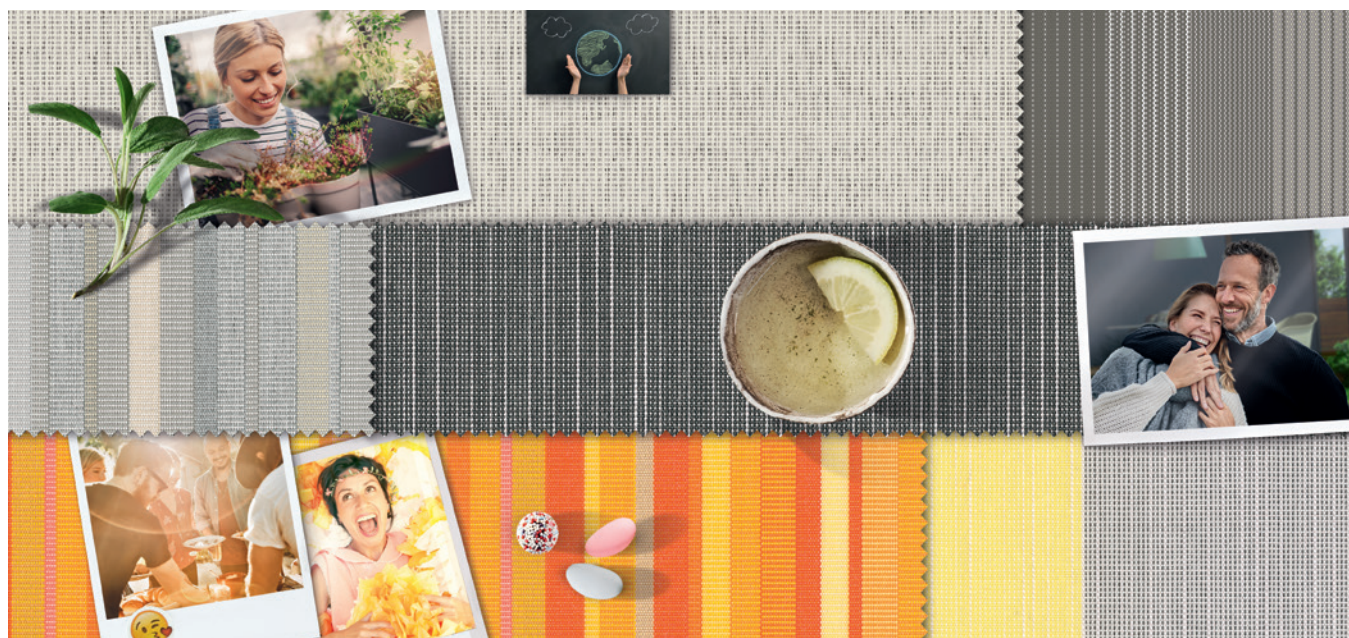

Collections de toiles

my collections 2

Dans notre collection 3 pièces **modern basics** ^{blue®} • **evermore** • **hi hello!**, découvrez vous aussi votre motif préféré. Choisissez parmi nos grands classiques ou nos toiles fabriquées à partir de matériaux recyclés. Vous trouverez des coloris intemporels ou des motifs créatifs qui s'adapteront parfaitement aux stores de tout style.

Aperçu des stores bannes pour balcon et terrasse

Stores bannes à caisson

Stores bannes ouverts

	Opal Design	Cassita	Smaila	G 4000	Topas	G 2000
Équipement facultatif						
Éclairage LED	●	●	●			
Anémomètre	●	●	●	●	●	●
Capteur solaire/ anémomètre	●	●	●	●	●	●
Capteur de vent/ soleil/pluie	●	●	●	●	●	●