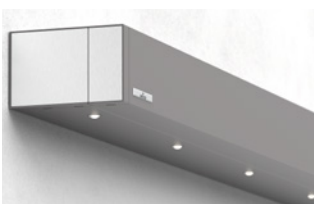

Couleurs de châssis standard :

Griesser Bestseller Colors
Optionnel : Couleurs WiGa-Trend

Parfaitement protégé
(raccord mural en option)