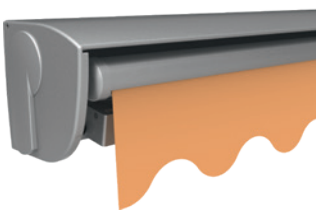

Couleurs de châssis standard:

Griesser Bestseller Colors

Ouvert ou avec toit