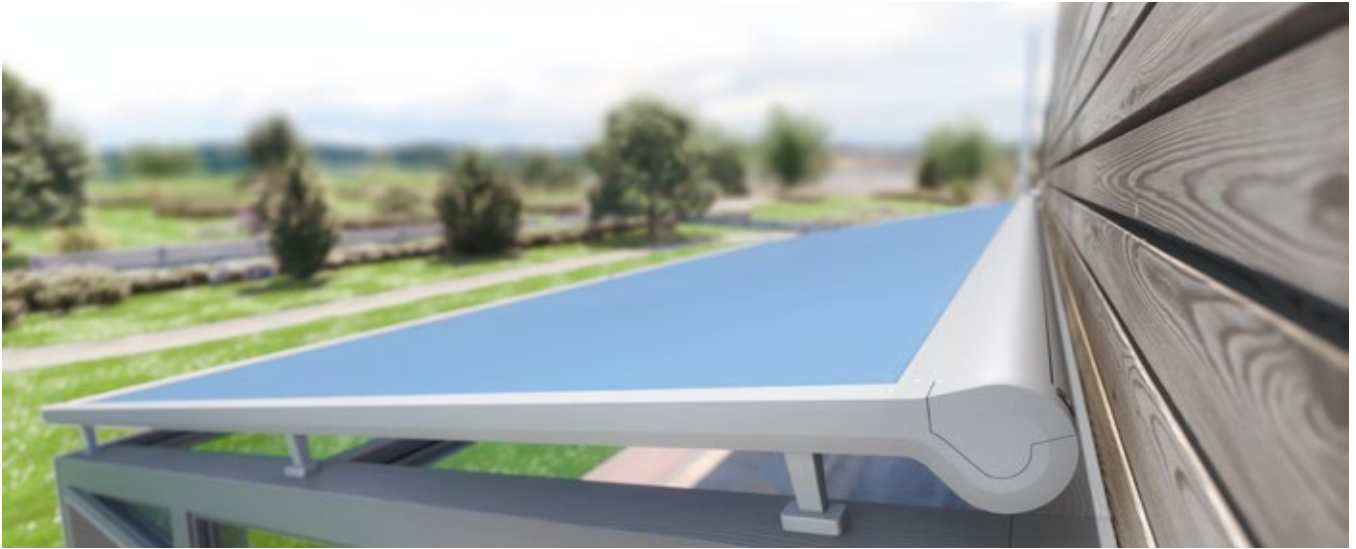

Pergona translucent

La particularité de Pergona translucent est sa haute perméabilité à la lumière qui peut aller jusqu’à 21 %. La lumière naturelle pénètre à travers le tissu support imperméable et empêche simultanément l’éblouissement désagréable par le soleil. Le fil Polyester de haute résistance employé pour la toile la rend extrêmement solide et durable et résistante aux intempéries.

Combinable avec :

VertiTex
Store toile verticale

WGM Top

S'adapte à quasiment tous les toits, **une polyvalence de toute beauté.**

Avec le store supérieur pour jardins d'hiver WGM Top, vous êtes assuré de toujours disposer d'un endroit agréablement ombragé sur votre terrasse ou dans votre jardin d'hiver pour rester au frais lorsqu'il fait particulièrement ensoleillé. Le WGM Top peut être associé à presque toutes les structures de toit quasiment indépendamment des conditions données et représentera pour vous une plus-value en matière de bien-être.